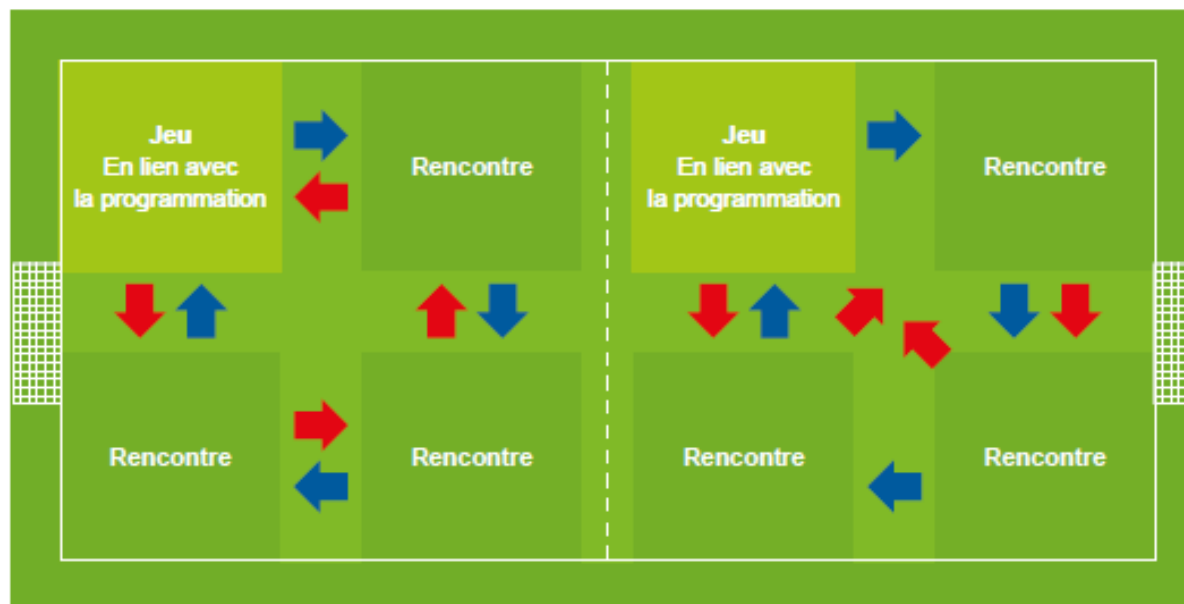

Organisation plateau U7

ESPACES DE JEU

Formes de pratiques :

- Foot à 4 (avec GB)

Aucun classement

Préconisations fédérales :

- 8 à 16 équipes maximum
- Plateaux par niveau et/ou par âge

Exemple de rotation à 2 X 8 équipes