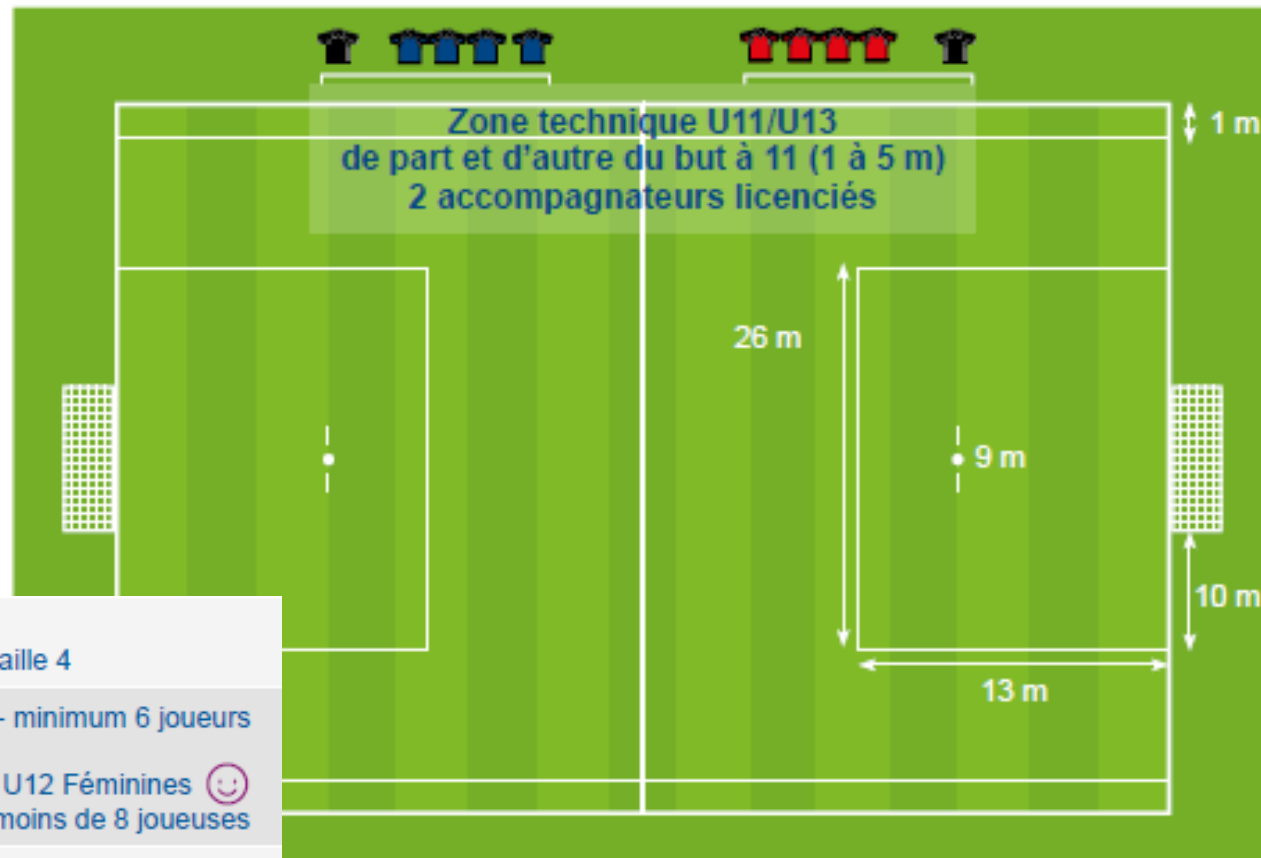

Organisation Challenge U10/U11

ESPACES DE JEU

(1/2 terrain à 11)

LOIS DU JEU – LES POINTS CLÉS

TERRAIN - BUTS - BALLONS	Voir espace de jeu Buts : 6 m x 2,10 m avec filets (cf.annexe). - Ballon taille 4
NOMBRE DE JOUEURS	8 joueurs (7 + 1 GB). Nombre de remplaçants 0 à 4 - minimum 6 joueurs Chaque joueur doit démarrer 1 période 3 U9 autorisés par équipe. Possibilité d'accueillir les U12 Féminines 😊 Possibilité de rencontres spécifiques féminine avec moins de 8 joueuses
ÉQUIPEMENTS	Maillots dans le short Chaussettes relevées en dessous des genoux Protège-tibias obligatoires « Tip top » doivent être placés sous les chaussettes

Temps de jeu : 60 minutes

- = 2 matchs de 30' (plateau à 3)
- = 3 matchs de 20' (plateau à 4)
- = 4 matchs de 15' (plateau à 5)