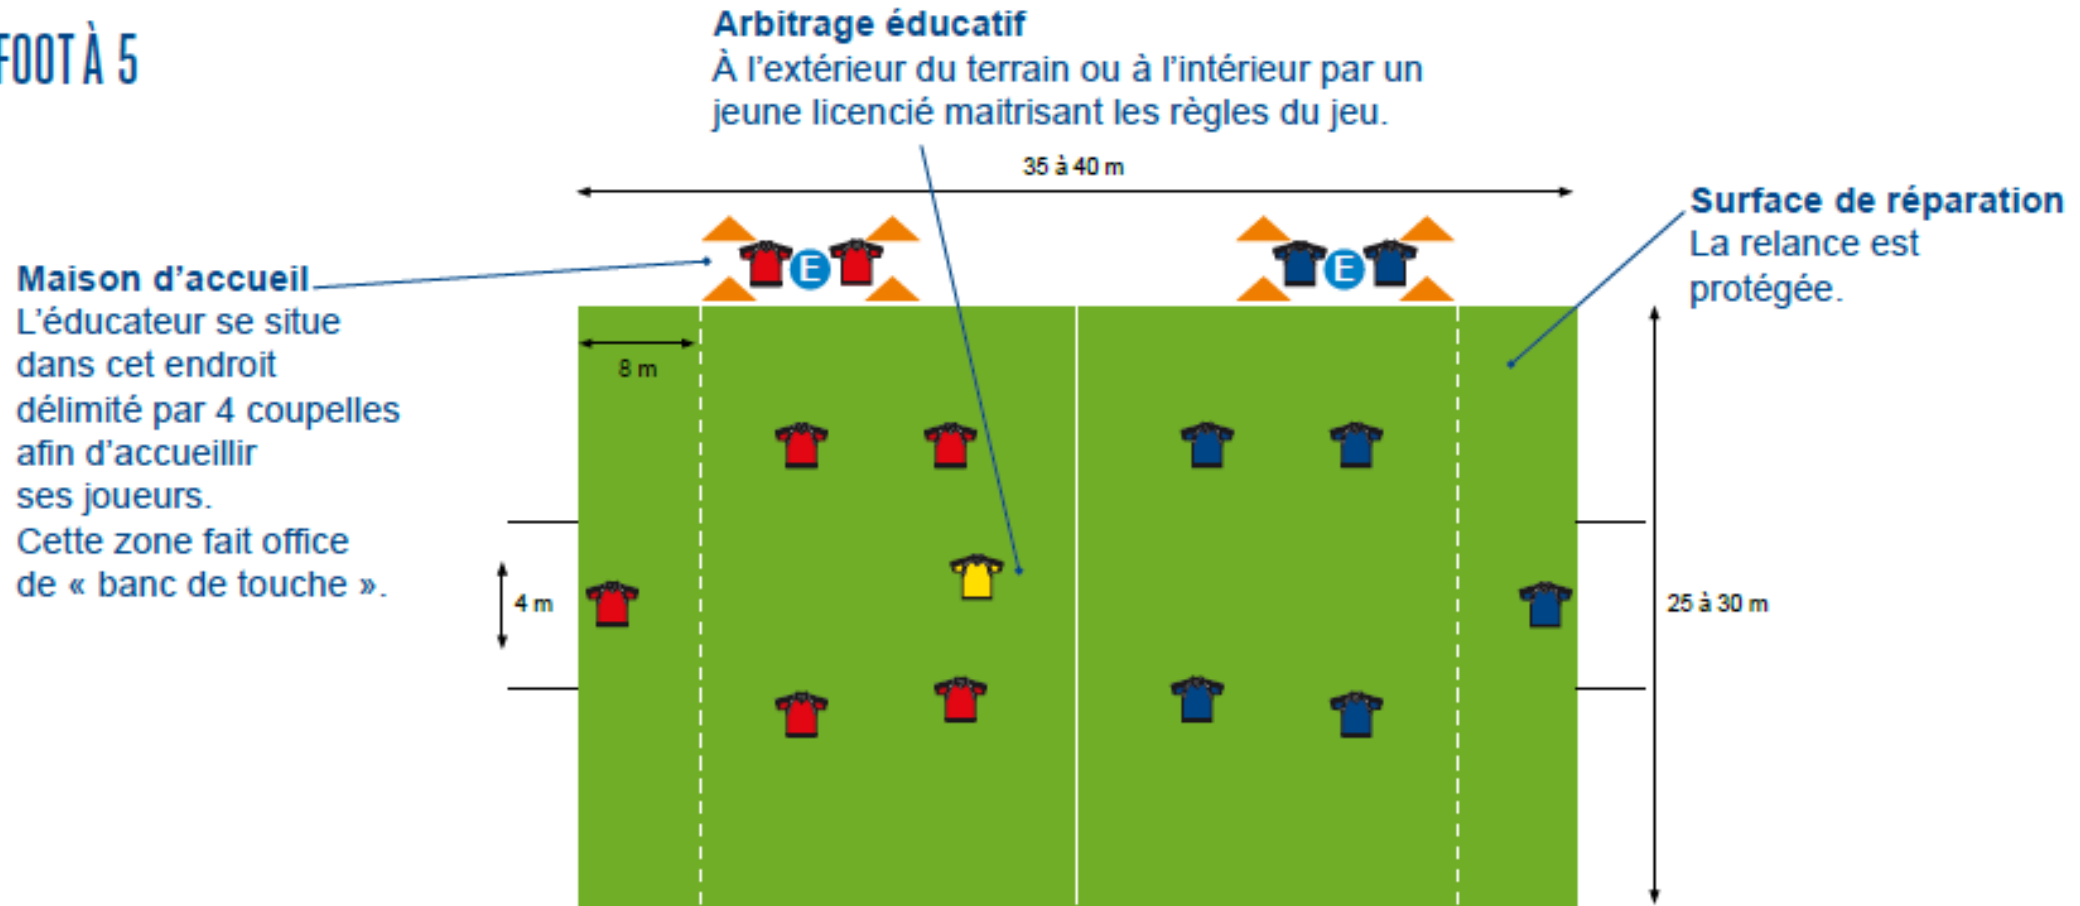

LOIS DU JEU – LES POINTS CLÉS

Exemple de plateau à 10 équipes

TERRAIN	Largeur : 25 à 30 m Longueur : 35 à 40 m	
BUTS	4 m x 1 m 50 (hauteur d'un piquet)	
BALLON	Taille n°3 ou n°4	
NOMBRE DE JOUEURS	5 x 5 Participation de tous 3 U7 autorisés par équipe Filles U10/U11 autorisées	TACLES INTERDITS
TOUCHE	Au pied, sur passe au sol ou conduite (interdiction de marquer sur une touche directe)	

Organisation match U9

FOOT À 5

Arbitrage éducatif

À l'extérieur du terrain ou à l'intérieur par un jeune licencié maîtrisant les règles du jeu.

Maison d'accueil

L'éducateur se situe dans cet endroit délimité par 4 coupelles afin d'accueillir ses joueurs. Cette zone fait office de « banc de touche ».