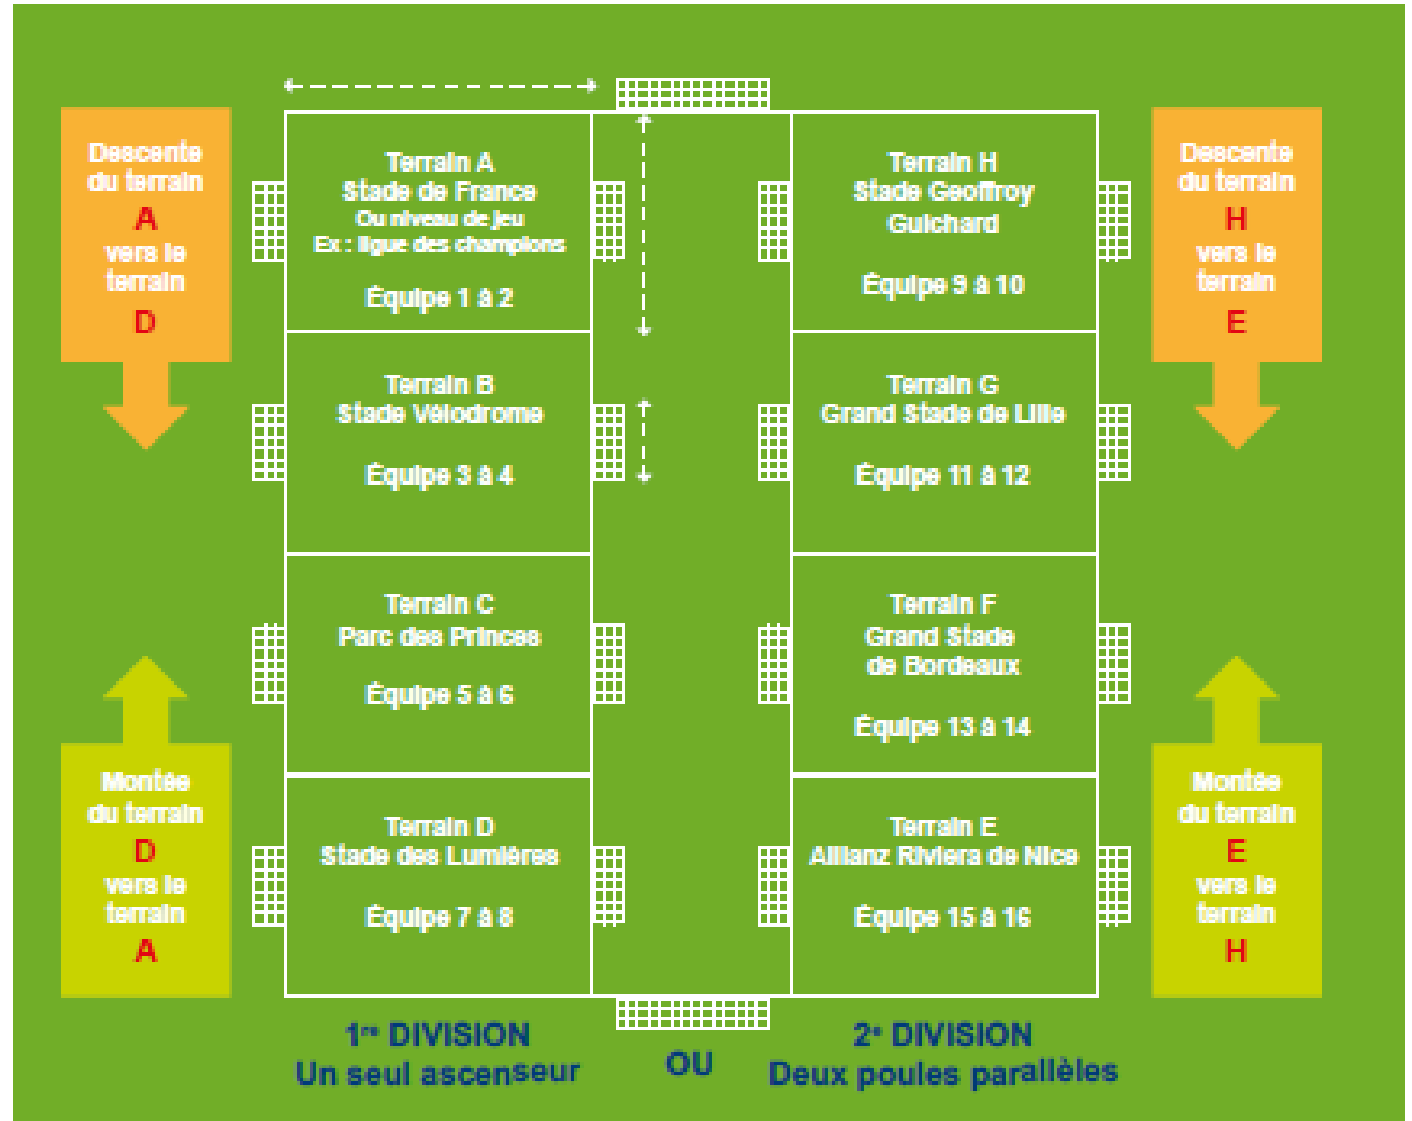

Organisation Festi-Foot

ESPACES DE JEU

Matériel :

Matérialiser les lignes du terrain avec des coupelles ou plots (obligatoire)

- > 32 plots ou jalons (buts)
- > 2 ballons par terrain
- > Chasubles
- > Eau (Prévoir un point d'eau pour remplir les gourdes des joueurs (ou gobelets))
- > Pharmacie

Accès
Planning
U11 N1

Accès
Planning
U11 N2