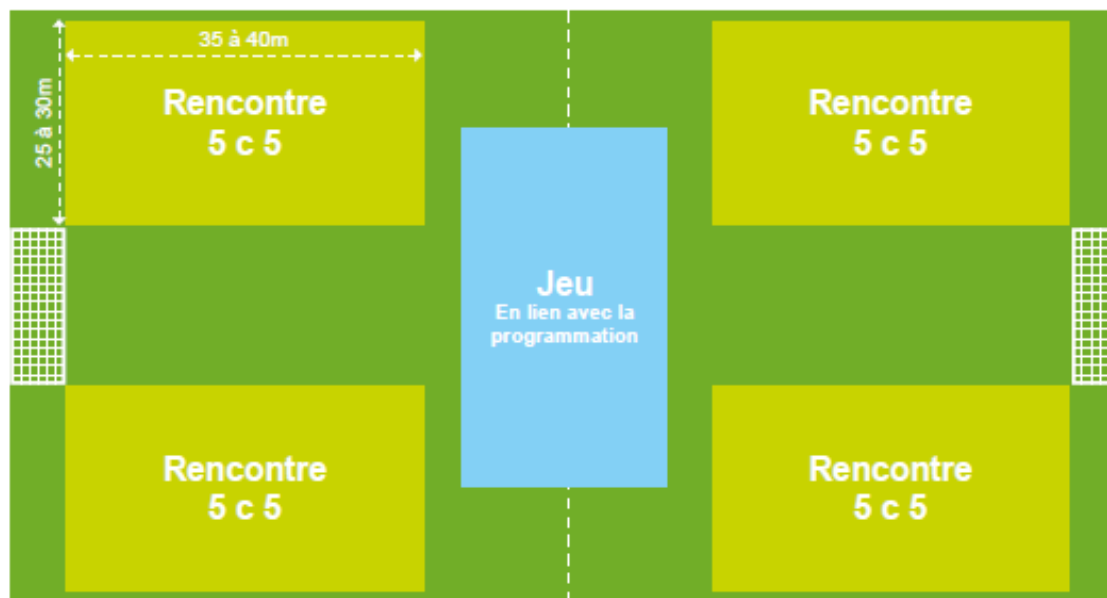

Organisation plateau U9

ESPACES DE JEU

Rencontres 5 contre 5

Aucun classement

Préconisations fédérales :

- 10 équipes maxi (si possible) / par terrain à 11
- Plateaux par niveau ou par âge
- 3 équipes / clubs maximum

LOIS DU JEU – LES POINTS CLÉS

Exemple de plateau à 10 équipes

TERRAIN	Largeur : 25 à 30 m Longueur : 35 à 40 m	
BUTS	4 m x 1 m 50 (hauteur d'un piquet)	
BALLON	Taille n°3 ou n°4	
NOMBRE DE JOUEURS	5 x 5 Participation de tous 3 U7 autorisés par équipe Filles U10/U11 autorisées	TACLES INTERDITS
TOUCHE	Au pied, sur passe au sol ou conduite (interdiction de marquer sur une touche directe)