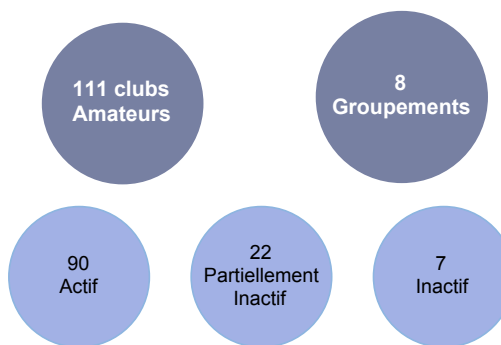

District HAUTE LOIRE - Saison 2018 - 2019

2018 - 2019

HAUTE LOIRE

Clubs (119) et licences

Les licences

10,460 licences
dont 10,092 actives
 dont 8,410 licences pratiquant
 et 1,682 licences encadrement
 7,196 renouvellements
 2,192 nouvelles
 704 mutations

Libre : 8,395 (83.18%)
Dirigeant : 1,379 (13.66%)
Ayant Droit : 113 (1.12%)
Arbitre : 111 (1.10%)
Technique : 40 (0.40%)
Educateur Fédéral : 27 (0.27%)
Fédérale : 15 (0.15%)
Animateur : 12 (0.12%)

Les licenciés

Les Clubs

PEF

- 31 Validés
- 86 Non demandés
- 2 Non validés

Les installations

192 installations

163 Football grand jeu
 2 Football réduit
 27 Futsal
 437 vestiaires joueurs
 206 vestiaires arbitres

Les matchs