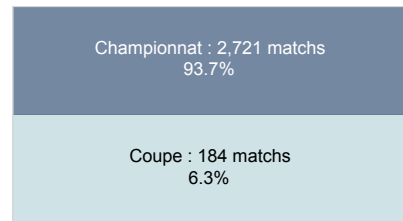

Les Clubs

PEF

- 31 Validés
- 86 Non demandés
- 2 Non validés

Les installations

192 installations

163 Football grand jeu
 2 Football réduit
 27 Futsal
 437 vestiaires joueurs
 206 vestiaires arbitres

Les matchs

Niveaux de compétition

Types de compétition

Les terrains

Pelouse naturelle	151	78.6%
PVC	25	13.0%
Stabilisé	7	3.6%
Gazon synthétique sablé	4	2.1%
Gazon synthétique	3	1.6%
Lino	1	0.5%
Parquet	1	0.5%

Les entraîneurs