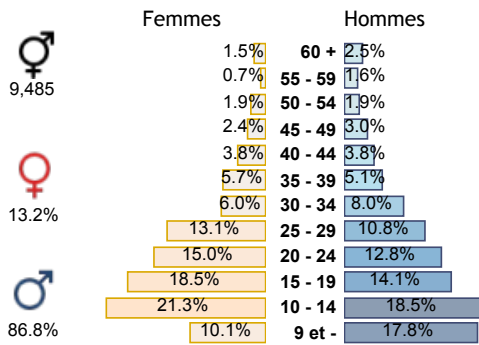

District HAUTE LOIRE - Saison 2018 - 2019

2018 - 2019

HAUTE LOIRE

Clubs (119) et licences

Les licences

10,460 licences
dont 10,092 actives
 dont 8,410 licences pratiquant
 et 1,682 licences encadrement
 7,196 renouvellements
 2,192 nouvelles
 704 mutations

Libre : 8,395 (83.18%)
Dirigeant : 1,379 (13.66%)
Ayant Droit : 113 (1.12%)
Arbitre : 111 (1.10%)
Technique : 40 (0.40%)
Educateur Fédéral : 27 (0.27%)
Fédérale : 15 (0.15%)
Animateur : 12 (0.12%)

Les licenciés